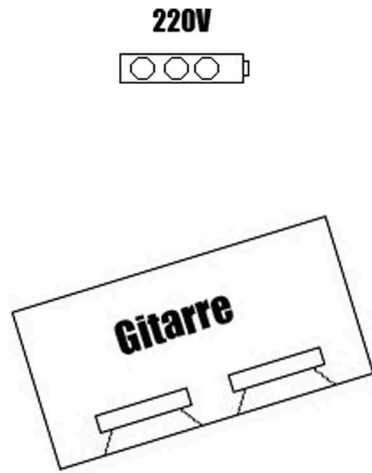

Abnahme: Gitarre

1x AMP Mic (XLR)

Banner (2,00 m x 1,00 m)

Abnahme: Bass

1x AMP Mic (XLR) und/oder 1x DI (XLR)