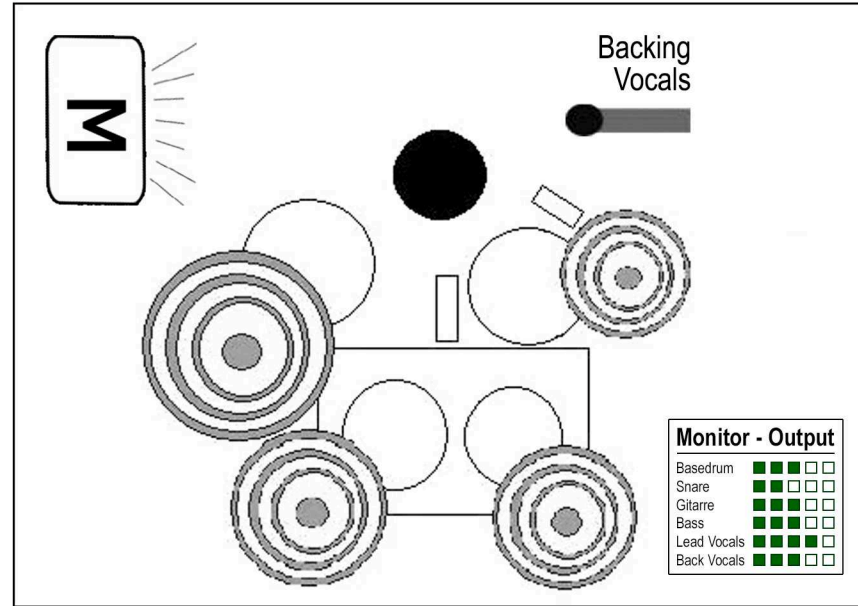

Abnahme: Gitarre

1x AMP Mic (XLR)

Banner (2,00 m x 1,00 m)

Abnahme: Bass

1x AMP Mic (XLR) und/oder 1x DI (XLR)